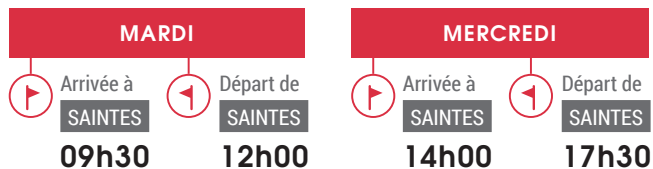

L

La Vallée, Les Essards

N

Nancras, Nieul-lès-Saintes

P

Plassay, Pont-l'Abbé-d'Arnoult,
Port-d'Envaux

R

Romegoux

S

Sainte-Gemme, Saint-Porchaire
Sainte-Radegonde,
Saint-Sulpice-d'Arnoult,
Soulignonne

T

Trizay

POUR ALLER OÙ ?

→ VERS SAINTES Arrêts ou établissements de destination :

Cours national • Cours Reverseau • Av de Bellevue • Marché St Louis •
Mairie • Sous-Préfecture • Pôle emploi • Mission Locale • Gare • Hôpital •
Clinique • Zones commerciales (Les Coteaux et crs du maréchal Leclerc)

→ VERS ROCHEFORT Arrêts ou établissements de destination :

Mairie • Sous-Préfecture • Gare • BIJ • Pôle Emploi • Cours Roy Bry • Jardin
d'arc • Piscine • Hôpital • Zones commerciales (Quatr'anes et de Martrou) •
Place Colbert