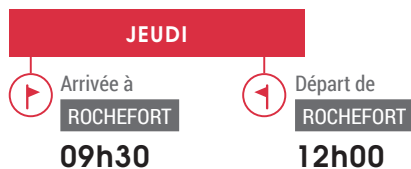

S

Sainte-Gemme, Saint-Porchaire
Sainte-Radegonde,
Saint-Sulpice-d'Arnoult,
Soulignonne

T

Trizay

POUR ALLER OÙ ?

→ VERS SAINTES Arrêts ou établissements de destination :

Cours national • Cours Reverseau • Av de Bellevue • Marché St Louis •
Mairie • Sous-Préfecture • Pôle emploi • Mission Locale • Gare • Hôpital •
Clinique • Zones commerciales (Les Coteaux et crs du maréchal Leclerc)

→ VERS ROCHEFORT Arrêts ou établissements de destination :

Mairie • Sous-Préfecture • Gare • BIJ • Pôle Emploi • Cours Roy Bry • Jardin
d'arc • Piscine • Hôpital • Zones commerciales (Quatr'anes et de Martrou) •
Place Colbert